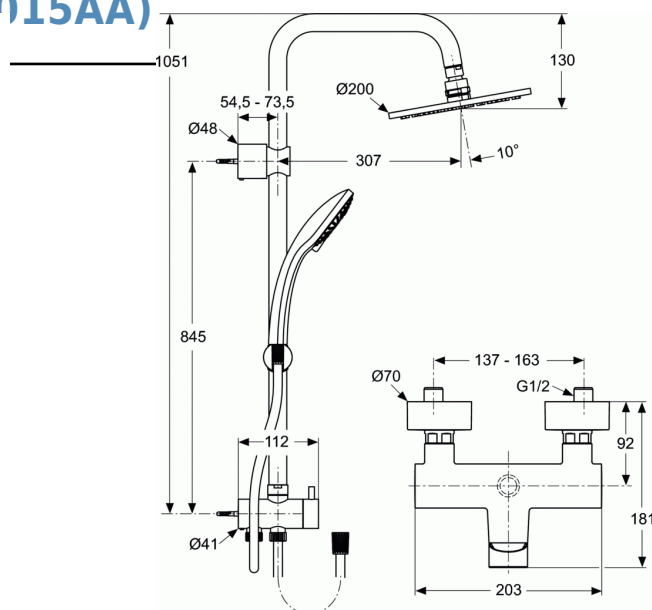

IDEALRAIN

Set de douche avec douchette Idealrain 100mm, 3 fonctions, pomme de douche Idealrain 200mm, Idealflex 1750mm avec mitigeur douche Mara (A9015AA)

Set de douche avec douchette Idealrain 100mm, 3 fonctions, pomme de douche Idealrain 200mm, Idealflex 1750mm avec mitigeur douche Mara (A9015AA)

Mitigeur chromé Mara avec douche de tête et douchette à main.

Le corps est en laiton coulé, chauffé à 1100 ° C, et moulé en une seule pièce, puis poncé, poli, nickelé et chromé avec une couche finale de chrome de 5,3 microns.

Barre de douche avec un diamètre de 24 mm.

Douchette à main de 100 mm en ABS chromé limitée à 8 l / min.

Douche de tête ronde métallique de 200 mm avec buses en caoutchouc pour facilité le nettoyage limité à 12 l/min.

Set de douche avec douchette Idealrain 100mm, 3 fonctions, pomme de douche Idealrain 200mm, Idealflex 1750mm avec mitigeur douche Mara (A9015AA)

VARIANTS

Set douche avec douchette Idealrain 100 mm, 3 fonctions, pomme de douche Idealrain 200 mm, Idealflex 1750 mm. A monter sur robinetterie apparente. A5691