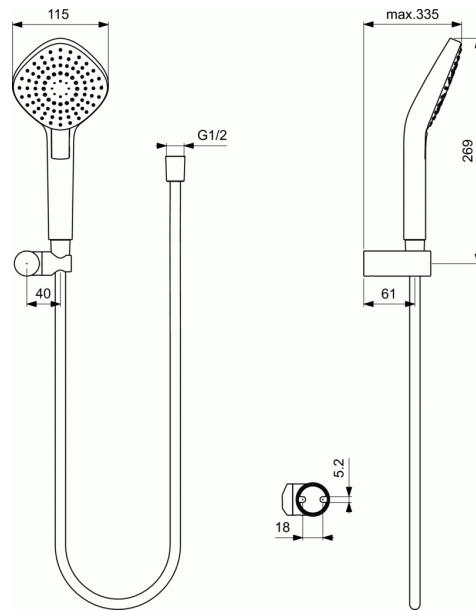

Référence produit: B2405

IDEALRAIN EVO

Set de bain Evo Diamond avec Idealflex 1250 mm

Ideal Standard

Set de bain Evo Diamond avec Idealflex 1250 mm

COULEURS*

AA

* AA = Chrome