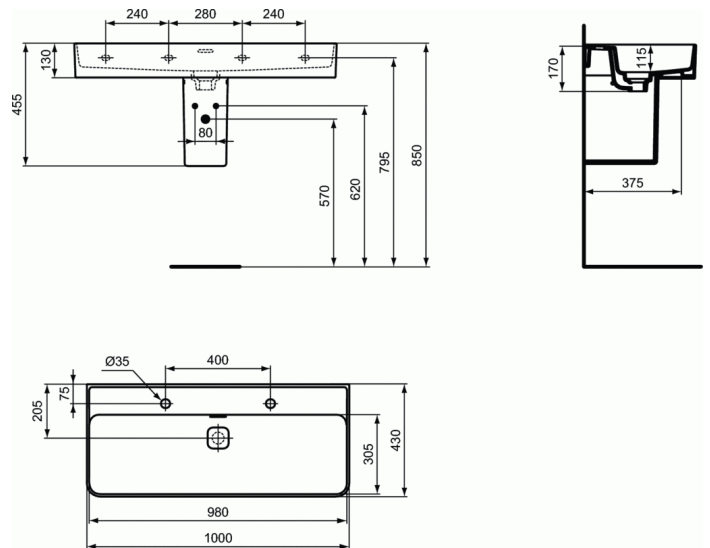

Référence produit: T2996

STRADA II Semi-colonne pour lavabo

Semi-colonne pour lavabo

COULEURS*

01

* 01 = Blanc brillant