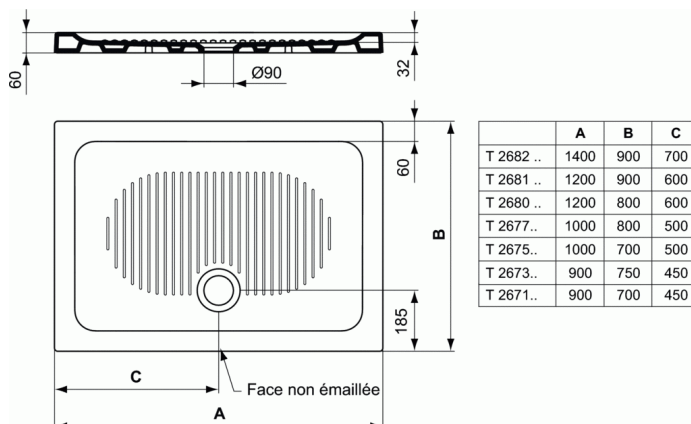

## Receveur en grès fin 1000 x 700mm

### Receveur en grès fin 1000 x 700mm

Connect receveur en grès fin à poser. Pose obligaoire du vidage contre le mur. Fond à relief avec ou sans couche antidérapante, émaillé 3 faces. Extra-plat (hauteur 6cm - profondeur 3cm). Trou d'évacuation 90mm, set de vidage non-fourni.

### VARIANTS

Receveur en grès fin 900 x 750mm

T2673