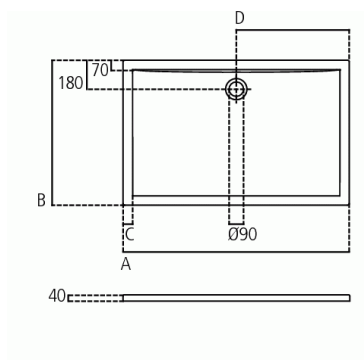

ULTRA FLAT

Receveur 1000X700 mm

	A	B	C	D
K1938	1700	700	57	850
K1937	1400	700	57	700
K1936	1200	700	56	600
K1935	1000	700	58	500
K1934	900	700	63	450

Receveur 1000X700 mm

Le tub de douche est de forme rectangulaire, en acrylique et de type à encastrer.

Le tub de douche est fabriqué à partir d'une plaque d'acrylique de 4mm d'épaisseur (conforme à la norme DIN EN 13558/13559) de fabrication propre au fabricant de la baignoire.

Après chauffage de la feuille d'acrylique à 200 ° C, elle est attirée par aspiration dans un moule.

YK:

Equipé d'un revêtement Ideal Grip pour éviter de glisser.

Revêtement non polluant, inodore, facile à entretenir, résistant à l'eau et aux crasses, transparent et Certifié.

Conforme à la norme DIN 51097 Classe C. Le tub de douche est extra plat, sans bord visible sur 3 côtés, ce qui lui donne un design épuré malgré le fait qu'il y a un rebord plat de 55 mm, ce qui permet la mise en place d'une porte de douche ou d'un panneau.

NORMES ET BÉNÉFICES

Référence produit: K1935

ULTRA FLAT

Receveur 1000X700 mm

Dimensions (lpxh) :1000 x 700 x 47 mm
Conforme à la norme; EN 14527

VARIANTS

Receveur 900X700 mm	K1934
Receveur 1200X700 mm	K1936
Receveur 1400X700 mm	K1937
Receveur 1700X700 mm	K1938
Receveur 900X800 mm	K5178
Receveur 900X750 mm	K5179
Receveur 1000X800 mm	K5180
Receveur 1000X900 mm	K5181
Receveur 1200X800 mm	K5182
Receveur 1200X900 mm	K5183
Receveur 1200X1000 mm	K5184
Receveur 1400X800 mm	K5185
Receveur 1400X900 mm	K5186
Receveur 1600X800 mm	K5187
Receveur 1600X900 mm	K5188
Receveur 1700X800 mm	K5189
Receveur 1700X900 mm	K5190
Receveur 1800X800 mm	K5191
Receveur 1800X900 mm	K5192
Receveur 1400X1000 mm	K2551
Receveur 1600X1000 mm	K2552
Receveur 1700X1000 mm	K2553
Receveur 1800X1000 mm	K2554