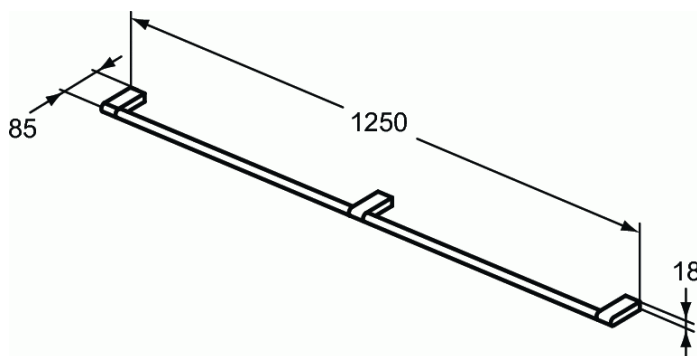

CONNECT

Porte-serviettes 1250 mm

Porte-serviettes 1250 mm

Connect porte-serviettes 1250 mm pour E8136xx et E8158xx.

VARIANTS

Connect porte-serviettes 450 mm pour montage latéral	E6981
Connect porte-serviettes 650 mm	E6982
Connect porte-serviettes 800 mm	E6983
Connect porte-serviettes 950 mm	E6984

INDISPENSABLES

Double lavabo 1300 mm	E8136
-----------------------	-------

COULEURS*

* AA = Chrome