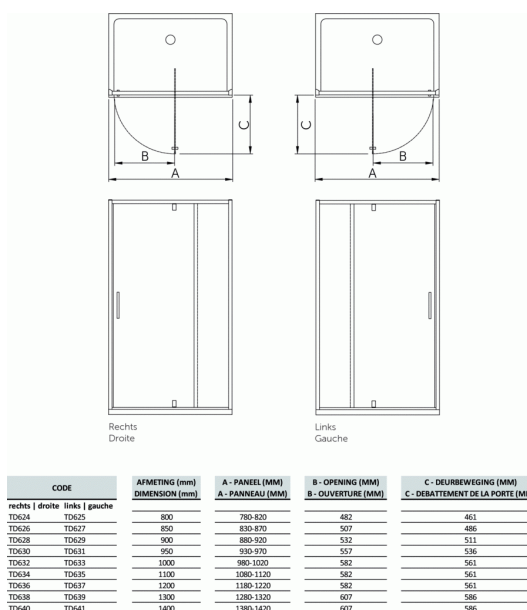

## Porte pivotante 900 mm gauche

### Porte pivotante 900 mm gauche

Verre de sécurité transparent de 6 mm.

Profilés en aluminium. argent brillant, argent satiné ou mat blanc.

Traités avec Idéal Clean.

L'eau perle sur le verre et laisse moins d'impuretés.