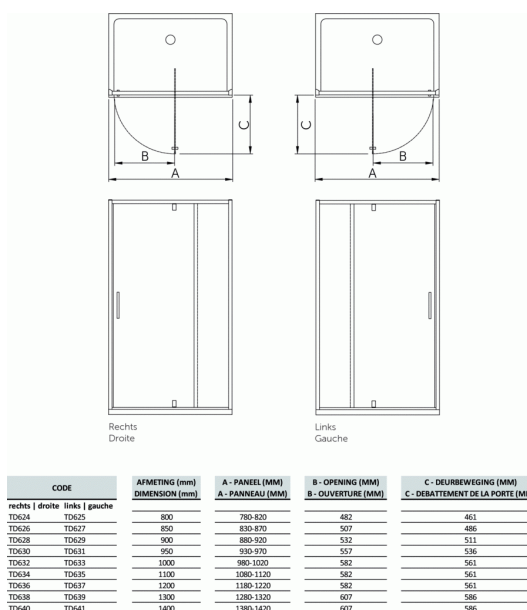

STRADA

Porte pivotante 1300 mm mm droite

Porte pivotante 1300 mm mm droite

Verre de sécurité transparent de 6 mm.

Profilés en aluminium. argent brillant, argent satiné ou mat blanc.

Traités avec Idéal Clean.