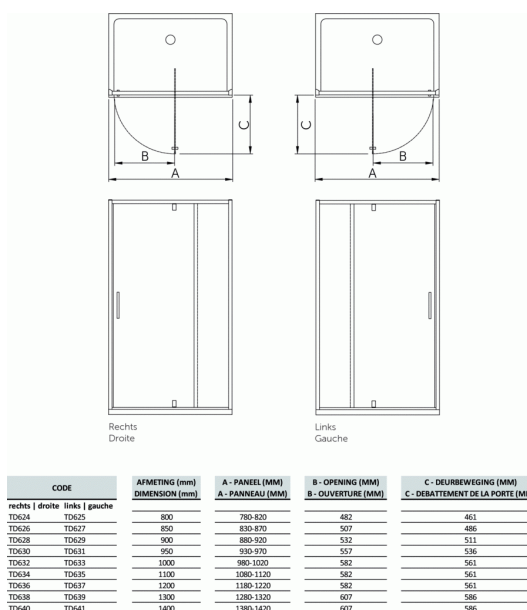

STRADA

Porte pivotante 1100 mm droite

Porte pivotante 1100 mm droite

Verre de sécurité transparent de 6 mm.

Profilés en aluminium. argent brillant, argent satiné ou mat blanc.

Traités avec Idéal Clean.

L'eau perle sur le verre et laisse moins d'impuretés.