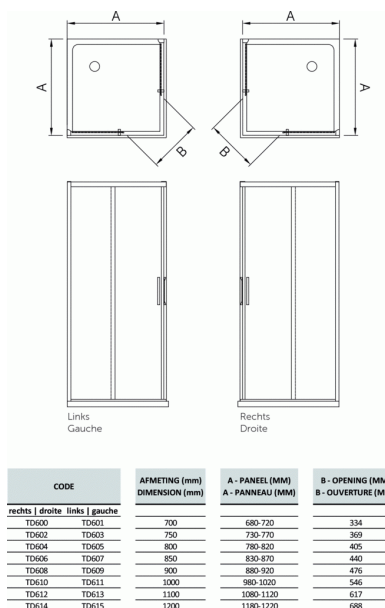

## Porte entrée de coin 900 mm droite

### Porte entrée de coin 900 mm droite

Verre de sécurité transparent de 6 mm.

Profilés en aluminium. argent brillant, argent satiné ou mat blanc.

Traités avec Idéal Clean.

L'eau perle sur le verre et laisse moins d'impuretés.