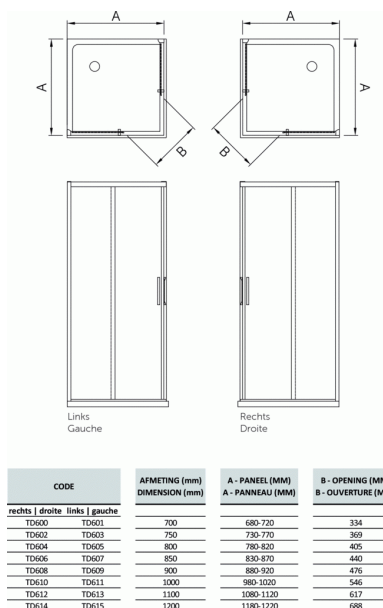

STRADA

Porte entrée de coin 750 mm gauche

Porte entrée de coin 750 mm gauche

Verre de sécurité transparent de 6 mm.

Profilés en aluminium. argent brillant, argent satiné ou mat blanc.

Traités avec Idéal Clean.