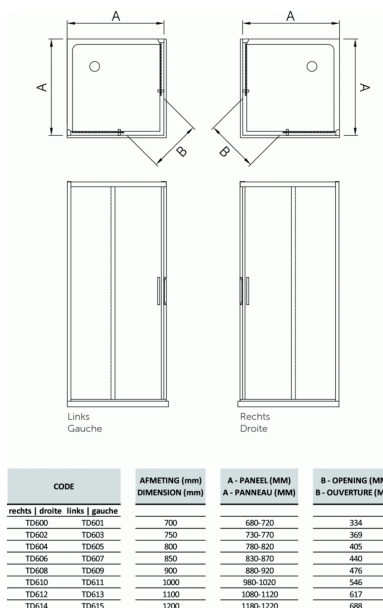

## Porte entrée de coin 700 mm gauche

### Porte entrée de coin 700 mm gauche

Verre de sécurité transparent de 6 mm.

Profilés en aluminium. argent brillant, argent satiné ou mat blanc.

Traités avec Idéal Clean.

L'eau perle sur le verre et laisse moins d'impuretés.