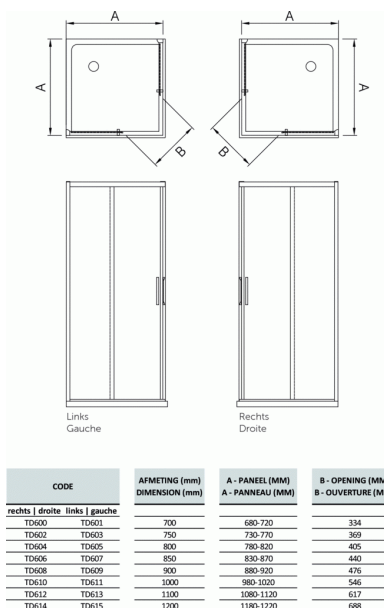

STRADA

Porte entrée de coin 1100 mm gauche

Porte entrée de coin 1100 mm gauche

Verre de sécurité transparent de 6 mm.

Profilés en aluminium. argent brillant, argent satiné ou mat blanc.

Traités avec Idéal Clean.