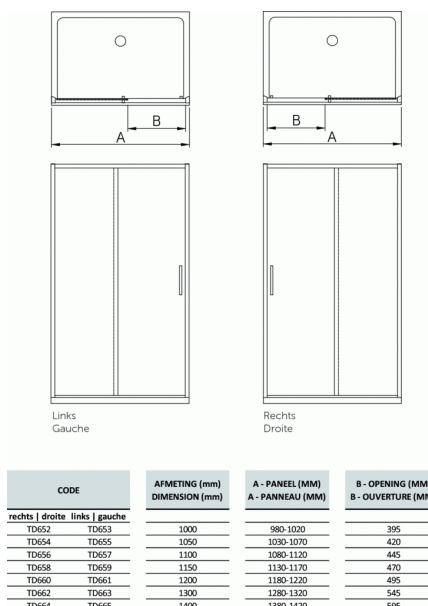

STRADA

Porte coulissante 1400 mm gauche

Porte coulissante 1400 mm gauche

Verre de sécurité transparent de 6 mm.

Profilés en aluminium. argent brillant, argent satiné ou mat blanc.

Traités avec Idéal Clean.

L'eau perle sur le verre et laisse moins d'impuretés.

COULEURS*

* EM = Argent satiné, EN = Blanc mat, EO = Verre de sécurité

NORMES ET BÉNÉFICES