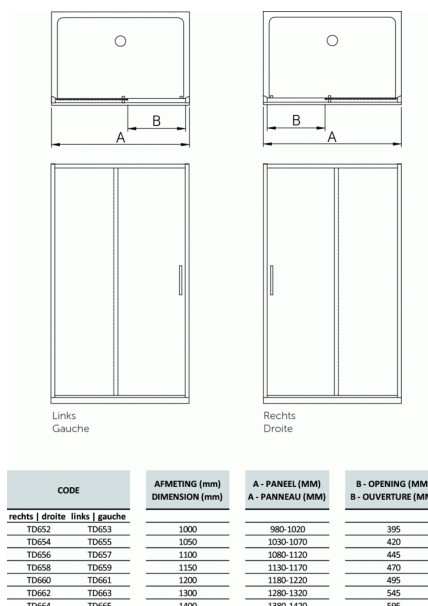

STRADA

Porte coulissante 1050 mm droite

Porte coulissante 1050 mm droite

Verre de sécurité transparent de 6 mm.

Profilés en aluminium. argent brillant, argent satiné ou mat blanc.

Traités avec Idéal Clean.

L'eau perle sur le verre et laisse moins d'impuretés.

COULEURS*

* EM = Argent satiné, EN = Blanc mat, EO = Verre de sécurité

NORMES ET BÉNÉFICES