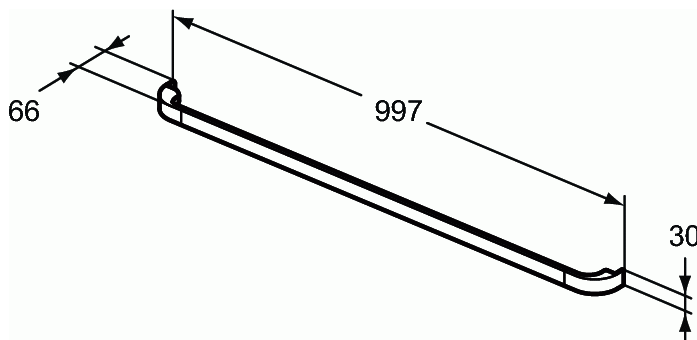

TONIC II

Poignée/porte-serviettes 1000 mm

Poignée/porte-serviettes 1000 mm

Tonic II poignées en chromé, blanc laqué ou coating en caoutchouc brun mat.

VARIANTS

Poignée/porte-serviettes 350 mm	R4355
Poignée/porte-serviettes 450 mm	R4356
Poignée/porte-serviettes 500 mm	R4357
Poignée/porte-serviettes 600 mm	R4358
Poignée/porte-serviettes 800 mm	R4359
Poignée/porte-serviettes 1200 mm	R4361

COULEURS*

* AA = Chrome, FM = Accent taupe (approche pantone 407C), WG = Laqué brillant blanc