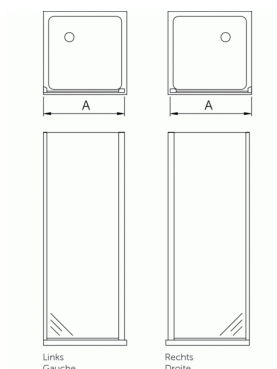

STRADA

Paroi fixe latéral 900 mm droite

CODE	AFMETING (MM) DIMENSION (MM)	A - PANNEAU (MM) A - PANNEAU (MM)
rechts droite links gauche		
TD672	700	683-702
TD686	700	683-702
TD674	750	732-752
TD688	750	732-752
TD676	800	782-802
TD690	800	782-802
TD678	850	832-852
TD692	850	832-852
TD680	900	882-902
TD694	900	882-902
TD682	950	932-952
TD696	950	932-952
TD684	1000	982-1002
TD698	1000	982-1002

Paroi fixe latéral 900 mm droite

Verre de sécurité transparent de 6 mm.

Profilés en aluminium. argent brillant, argent satiné ou mat blanc.

Traités avec Idéal Clean.

L'eau perle sur le verre et laisse moins d'impuretés.