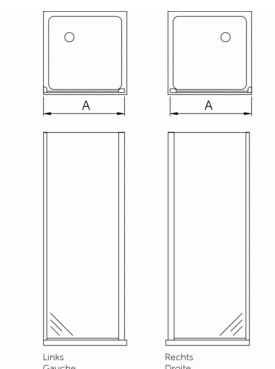

STRADA

Paroi fixe latéral 750 mm gauche

CODE	AFMETING (MM) DIMENSION (MM)	A - PANNEAU (MM) A - PANNEAU (MM)
rechts droite links gauche		
TD672	700	683-702
TD686	700	682-702
TD674	750	732-752
TD688	750	732-752
TD676	800	782-802
TD690	800	782-802
TD678	850	832-852
TD692	850	832-852
TD680	900	882-902
TD694	900	882-902
TD682	950	932-952
TD696	950	932-952
TD684	1000	982-1002
TD698	1000	982-1002

Paroi fixe latéral 750 mm gauche

Verre de sécurité transparent de 6 mm.

Profilés en aluminium. argent brillant, argent satiné ou mat blanc.

Traités avec Idéal Clean.

L'eau perle sur le verre et laisse moins d'impuretés.