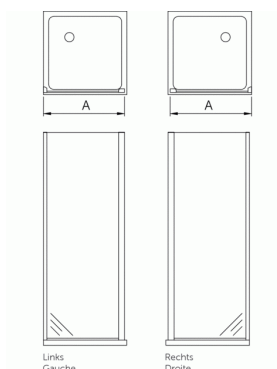

## Paroi fixe latéral 700 mm droite

CODE	AFMETING (MM) DIMENSION (MM)	A - PANNEEL (MM) A - PANNEAU (MM)
rechts   droite   links   gauche		
TD672	700	683-702
TD686	700	682-702
TD674	750	732-752
TD685	750	732-752
TD676	800	782-802
TD690	800	782-802
TD678	850	832-852
TD692	850	832-852
TD680	900	882-902
TD694	900	882-902
TD682	950	932-952
TD696	950	932-952
TD684	1000	982-1002
TD698	1000	982-1002

### Paroi fixe latéral 700 mm droite

Verre de sécurité transparent de 6 mm.

Profilés en aluminium. argent brillant, argent satiné ou mat blanc.

Traités avec Idéal Clean.

L'eau perle sur le verre et laisse moins d'impuretés.