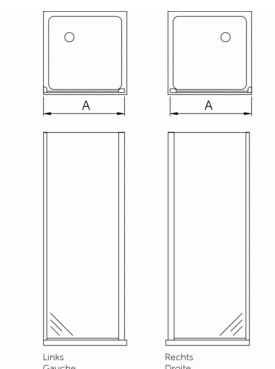

STRADA

Paroi fixe latéral 1000 mm gauche

CODE	AFMETING (MM) DIMENSION (MM)	A - PANNEAU (MM) A - PANNEAU (MM)
rechts droite links gauche		
TD672	700	683-702
TD686	700	683-702
TD674	750	732-752
TD688	750	732-752
TD676	800	782-802
TD690	800	782-802
TD678	850	832-852
TD692	850	832-852
TD680	900	882-902
TD694	900	882-902
TD682	950	932-952
TD696	950	932-952
TD684	1000	982-1002
TD698	1000	982-1002

Paroi fixe latéral 1000 mm gauche

Verre de sécurité transparent de 6 mm.

Profilés en aluminium. argent brillant, argent satiné ou mat blanc.

Traités avec Idéal Clean.

L'eau perle sur le verre et laisse moins d'impuretés.