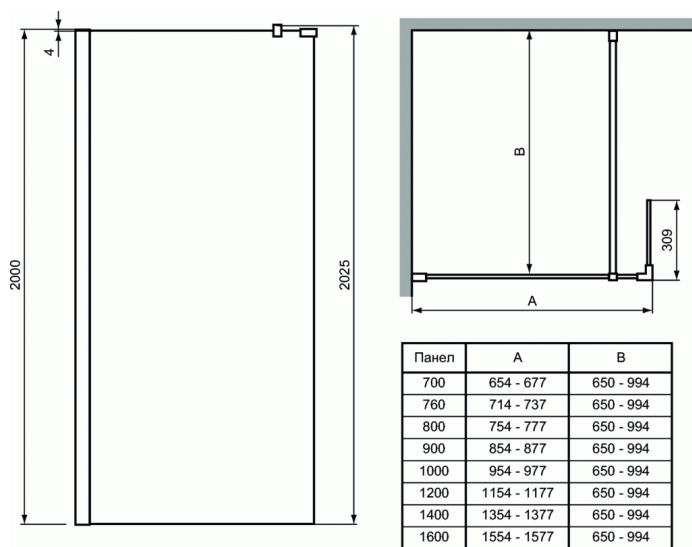

## Paroi de retour 300 mm

Препоръчан отвор min 500 mm

### Paroi de retour 300 mm

Paroi de retour 300 mm fixations en métal chromé.

### VARIANTS

Panneau de douche 800 mm avec profil mural	L6222
Panneau de douche 900 mm avec profil mural	L6223
Panneau de douche 1000 mm avec profil mural	L6224
Panneau de douche 1200 mm avec profil mural	L6225
Panneau de douche 1400 mm avec profil mural	L6226
Panneau de douche 1600 mm avec profil mural	L6227