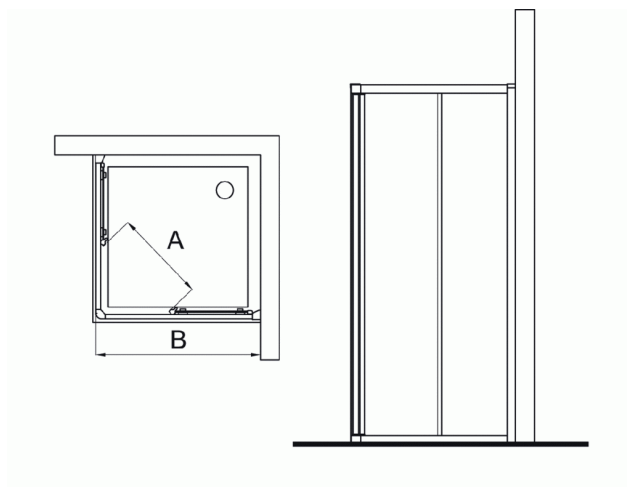

CONNECT

Paroi de douche accès d'angle 900 mm verre transparent

TRANSPARENT TRANSPARENT	AFMETING (MM) DIMENSION (MM)	A - OPENING (MM) A - OUVERTURE (MM)	B - PANEEL (MM) B - PANNEAU (MM)
T9804EO	800 mm	435 mm	770 - 820 mm
T9806EO	900 mm	505 mm	870 - 920 mm
T9808EO	1000 mm	570 mm	970 - 1020 mm

Paroi de douche accès d'angle 900 mm verre transparent

Porte de douche avec accès d'angle.
Verre de sécurité transparent de 4 mm.
Profilés en aluminium argenté. Poignées intégrées.
Réversible.
Traités avec Ideal Clean.
L'eau perle sur le verre et laissent moins d'impuretés.
La porte s'ouvre seulement vers l'extérieur.

Le nom du fabricant apparaît en toute lettre sur le produit.
Dimensions (lpxh) : 1980 x 850 x 90 mm
Conforme à la norme; EN 14428

A commander en double pour une cabine d'angle.

VARIANTS

Paroi de douche accès d'angle 800 mm verre transparent T9804