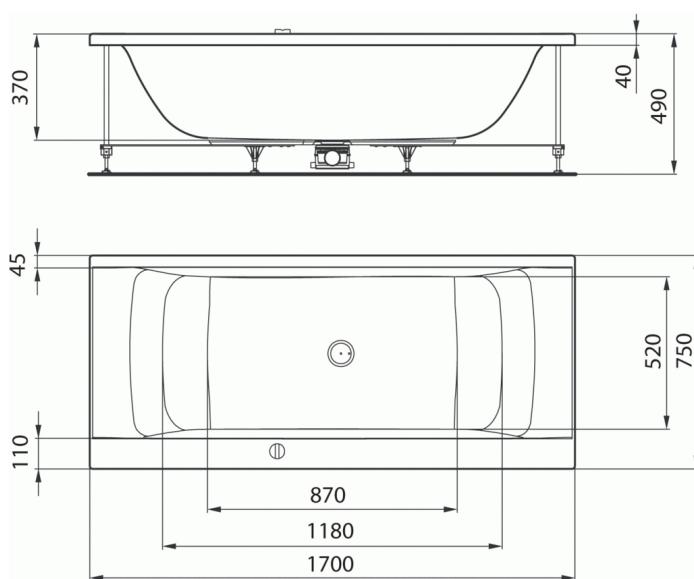

CONNECT

Panneau frontal 1700 mm pour baignoire avec cadre de fixation

Panneau frontal 1700 mm pour baignoire avec cadre de fixation

Panneau frontal 1700 mm pour baignoire avec cadre de fixation

Panneau frontal 1700 mm pour baignoire avec cadre de fixation