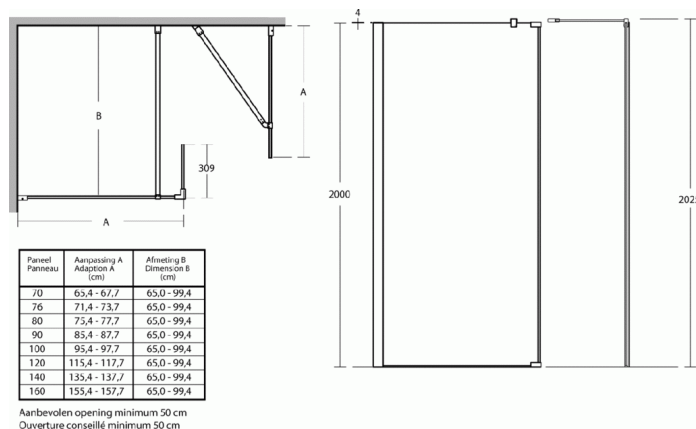

SYNERGY

Panneau de douche 1400 mm avec zone mate et profil mural

Panneau de douche 1400 mm avec zone mate et profil mural

Panneau de douche en verre.
Verre de sécurité transparent de 8 mm avec zone mate.
Profilés en aluminium argenté.
Traités avec Idéal Clean.
L'eau perle sur le verre et laisse moins d'impuretés.

Le nom du fabricant apparaît en toute lettre sur le produit.
Dimensions (l x p x h) : 1400 x 8 x 2000 mm
Conforme à la norme; EN 14428

VARIANTS

Panneau de douche 1600 mm avec zone mate et profil mural L6184
Panneau de douche 1200 mm avec zone mate et profil mural L6182
Panneau de douche 1000 mm avec zone mate et profil mural L6181
Panneau de douche 900 mm avec zone mate et profil mural L6180