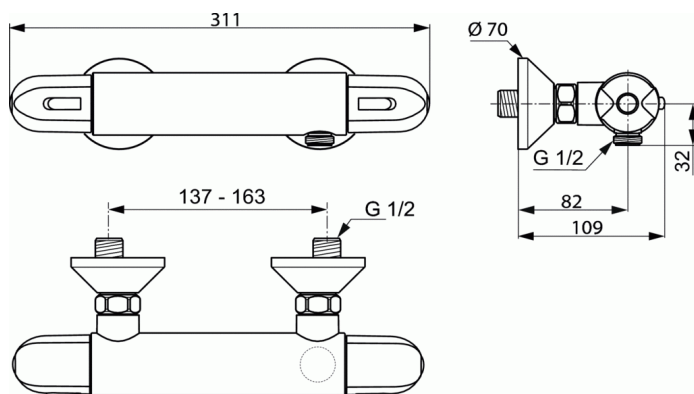

CERATHERM

Mitigeur thermostatique douche

Mitigeur thermostatique douche

CeraTherm 25 mitigeur thermostatique douche DN 15. Cool Body.

Clapets anti-retour. Saillie 78 mm. Connexions-S cachées insonorisées

(réglables de 137-163 mm). Rosace métallique avec étanchéité mural. Cartouche thermostatique avec cire. Cartouche avec disques

en céramique. Réglage température avec limiteur de température

supplémentaire à 40°C, 43°C, 45°C ou 50°C (sécurité enfants).

Réglage

de débit avec touche ECO. Niveau sonore suivant norme DIN 4109, Groupe 1.