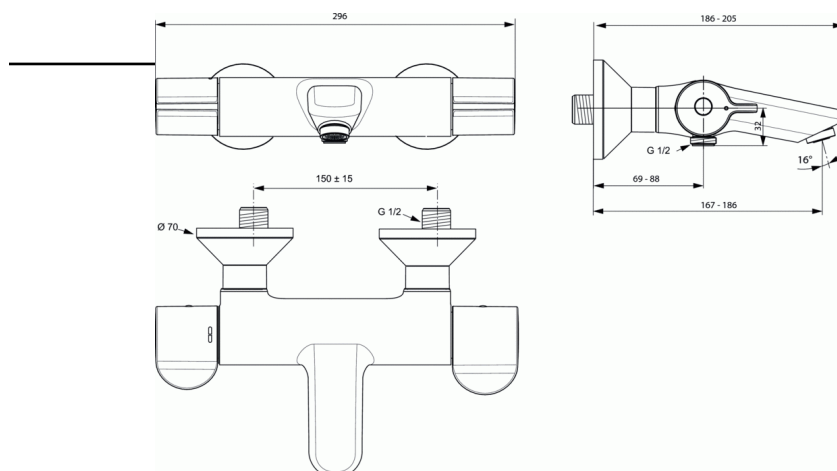

CERAPLUS 2

Mitigeur thermostatique bain/douche (raccords-s non verrouillables) avec possibilité de désinfection et isolation thermique

Mitigeur thermostatique bain/douche (raccords-s non verrouillables) avec possibilité de désinfection et isolation thermique

Mitigeur thermostatique douche spécial choc thermique
Corps monobloc en laiton chromé facilement nettoyable et
croisillons ergonomiques
Température maximale pré-réglée en usine à 40°
Cartouche à cire déverrouillable avec outil dédié fournir pour
effectuer une élévation de température jusqu'à 80°C sans
démontage de la poignée
Cool body : pas de risque de brûlure au contact de la
robinetterie
Sécurité coupure de l'écoulement en cas de coupure de l'eau
froide