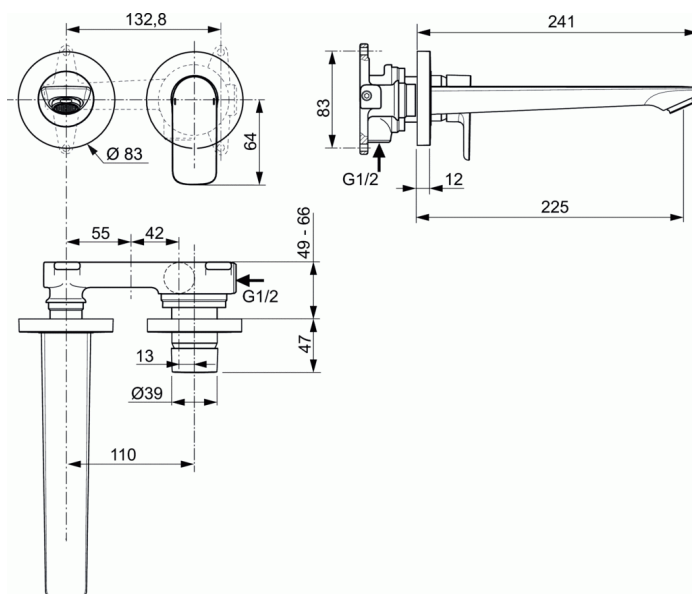

Référence produit: A7009

CONNECT AIR

Mitigeur mural (partie apparente), bec 225 mm

Mitigeur mural (partie apparente), bec 225 mm

Mitigeur lavabo mural 5 l/min (partie apparente).

Bec fixe avec mousseur démontable.

Poignée métallique.

Rosace métallique.

S'adapte sur A5948NU

COULEURS*

* AA = Chrome