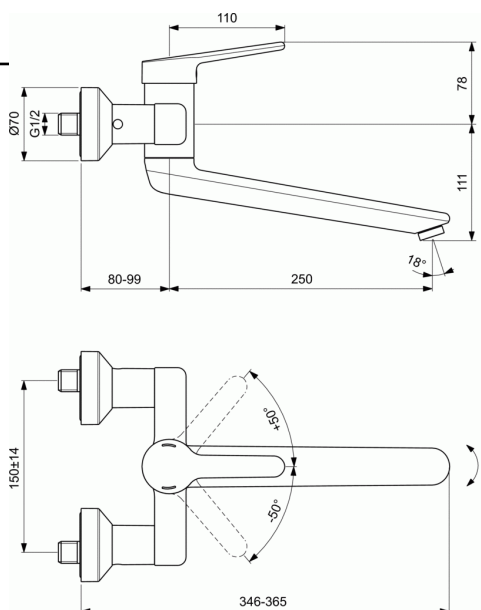

CERAPLUS 2

Mitigeur mural avec un bec de 250mm (raccords-s verrouillables), brise-jet laminaire anti-vandalisme et isolation thermique

Mitigeur mural avec un bec de 250mm (raccords-s verrouillables), brise-jet laminaire anti-vandalisme et isolation thermique

Mitigeur mural

Bec orientable incliné autovidable avec brise jet laminaire antibactérien

Corps en laiton chromé facilement nettoyable

Cartouche diamètre 38 mm avec limiteur de température

Résiste aux chocs thermiques