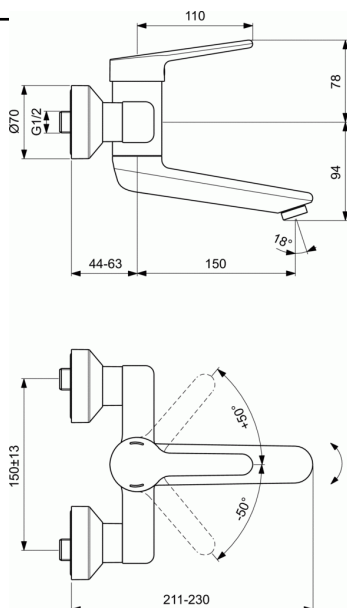

Référence produit: BC115

CERAPLUS 2

Mitigeur mural avec un bec de 150mm,
brise-jet laminaire anti-vandalisme et
isolation thermique

Mitigeur mural avec un bec de 150mm, brise-jet laminaire anti-vandalisme et isolation thermique

Mitigeur mural

Bec orientable incliné autovidable avec brise jet laminaire antibactérien

Corps en laiton chromé facilement nettoyable

Cartouche diamètre 38 mm avec limiteur de température

Résiste aux chocs thermiques