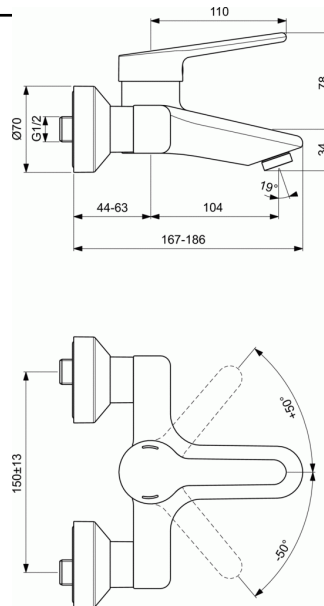

Référence produit: BC108

CERAPLUS 2

Mitigeur mural avec bec fixe (raccords-s verrouillables),
brise jet laminaire anti-vandalisme

Mitigeur mural avec bec fixe (raccords-s verrouillables),
brise jet laminaire anti-vandalisme