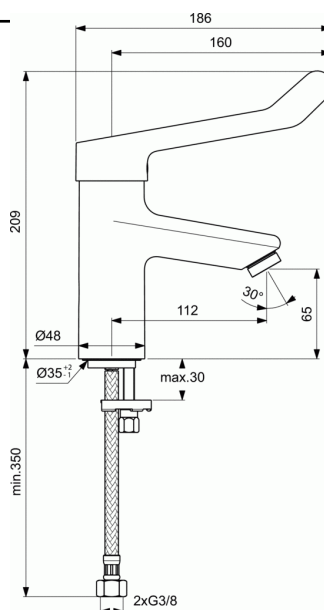

CERAPLUS 2

Mitigeur lavabo sans vidage avec brise-jet laminaire anti-vandalisme et poignée médicale de 160 mm

Mitigeur lavabo sans vidage avec brise-jet laminaire anti-vandalisme et poignée médicale de 160 mm

Mitigeur lavabo sur table

Bec fixe incliné autovidable avec brise jet laminar antibactérien

Corps en laiton chromé facilement nettoyable

Cartouche diamètre 38 mm avec limiteur de température et de débit intégré

Limiteur de débit à 5 l/mn intégré dans la cartouche

Système de fixation easy-fix. Résiste aux chocs thermiques

Equipé de flexibles PEX. Produit fabriqué sans nickel

COULEURS*

* AA = Chrome