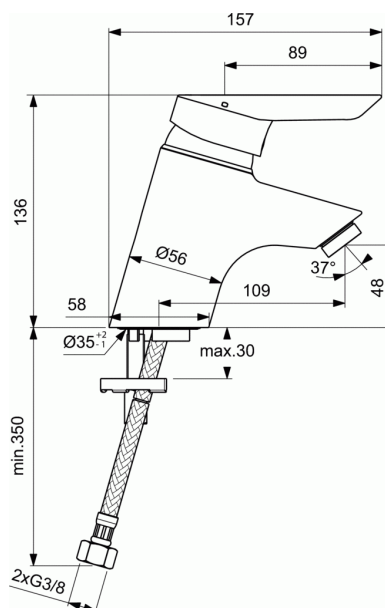

CERAPLUS

Mitigeur lavabo sans vidage avec brise-jet anti-vandalisme

Mitigeur lavabo sans vidage avec brise-jet anti-vandalisme

Mitigeur lavabo chromé avec raccords flexibles.

Le corps est en laiton coulé, chauffé à 1100 ° C, et moulé en une seule pièce, puis poncé, poli, nickelé et chromé avec une couche finale de chrome de 5,3 microns.

Il est conforme aux normes ISO92227 en DIN50021 qui déterminent la résistance à la corrosion.

Robinet avec bec fixe et brise-jet anti-vandalisme amovible.

Pour la sécurité et l'économie d'eau, il est fait usage de têtes à 2 disques céramiques, l'inférieure est fixe et le supérieure mobile.

L'amplitude est de 120° avec réservoir de graisse intégré et fixation par 3 vis inox.

Il est équipé d'un limiteur de température et d'un limiteur de débit.

La température de l'eau chaude peut être limitée en bloquant l'amplitude du mouvement de la manette.

Cela est possible de manière simple en tournant un anneau sur la cartouche dans une position particulière.

Une résistance limite le débit de 50%.

La manette peut-être positionnée pour un débit compris entre 50% et 100%.

Cela permet à l'utilisateur de mieux contrôler la consommation d'eau.

Poignée en métal avec index bleu/rouge permanent.

Fourni sans vidage automatique.

Le robinet fonctionne à une pression comprise entre 1 et 5 bars mais peut accepter des pics de pression jusque 10 bars. Les raccords peuvent résister à une pression statique de 16 bars.

La garantie est de 5 ans sur tout défaut de fabrication, dans le cas d'une utilisation normale et d'une installation dans les

COULEURS*

* AA = Chrome

NORMES ET BÉNÉFICES