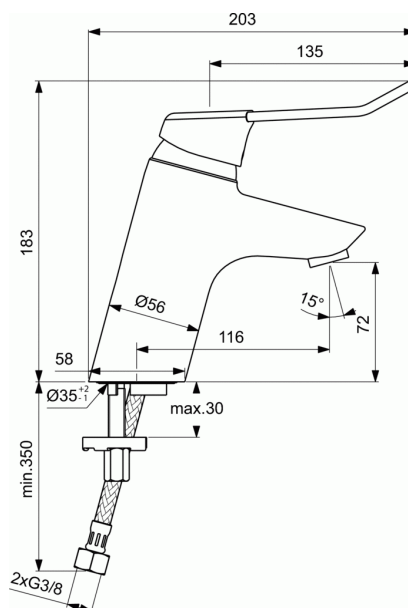

CERAPLUS

Mitigeur lavabo rehaussé GRANDE avec poignée ouverte

Mitigeur lavabo rehaussé GRANDE avec poignée ouverte

Mitigeur lavabo chromé avec raccords flexibles.

Le corps est en laiton coulé, chauffé à 1100 ° C, et moulé en une seule pièce, puis poncé, poli, nickelé et chromé avec une couche finale de chrome de 5,3 microns.

La plage de rotation est de 120°, avec réservoir de graisse intégré et fixation par une bague.

Il est équipé d'un limiteur de température.

La température de l'eau chaude peut être limitée en bloquant l'amplitude du mouvement de la manette.

Cela est possible de manière simple en tournant un anneau sur la cartouche dans une position particulière.

Poignée ouverte en métal avec index bleu/rouge permanent.

Fourni avec vidage automatique en métal.

Le nom du fabricant apparaît en toute lettre sur le produit.

Débit : 13 l/min (3 bar)

Hauteur total du robinet : 183 mm

Saillie : 116 mm

Hauteur bec : 73 mm

COULEURS*

AA

* AA = Chrome