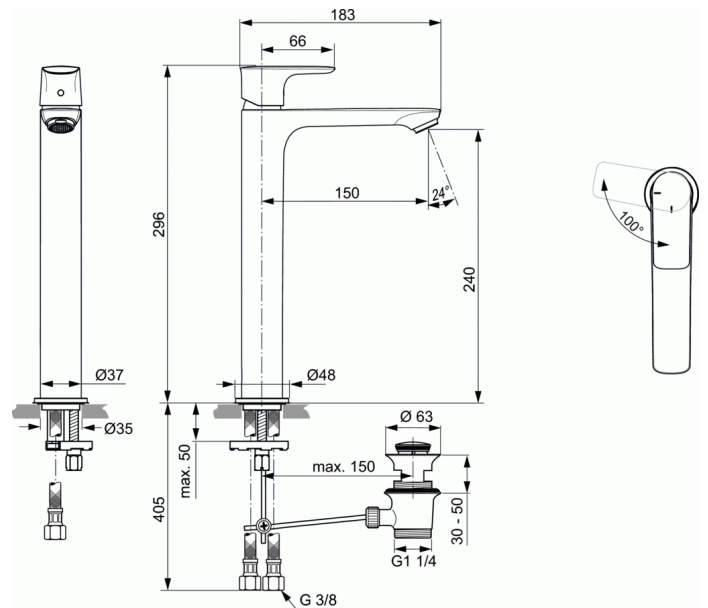

Référence produit: A7026

CONNECT AIR

Mitigeur lavabo réhaussé avec vidage 5l/min, BlueStart Technology

Mitigeur lavabo réhaussé avec vidage 5l/min, BlueStart
Technology

COULEURS*

* AA = Chrome