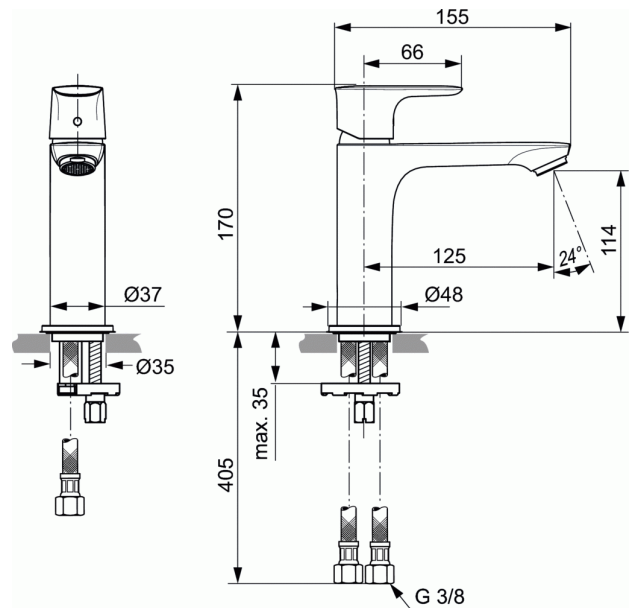

## Mitigeur lavabo GRANDE sans vidage 5l/min

Mitigeur lavabo GRANDE sans vidage 5l/min