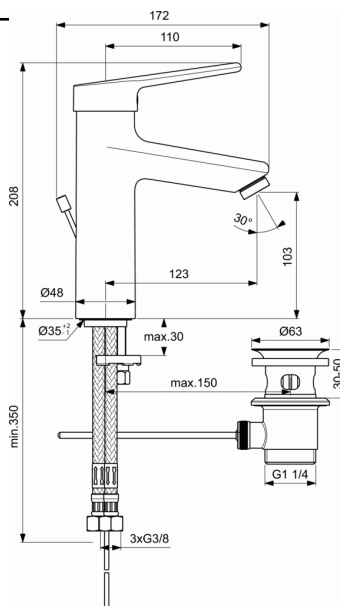

### Mitigeur lavabo Grande avec vidage et brise-jet laminaire anti-vandalisme pour basse pression

#### Mitigeur lavabo Grande avec vidage et brise-jet laminaire anti-vandalisme pour basse pression

Mitigeur lavabo sur table. Version grande

Bec fixe incliné autovidable avec brise jet laminaire  
antibactérien

Corps en laiton chromé facilement nettoyable

Cartouche diamètre 38 mm avec limiteur de température et de  
débit intégré

Limiteur de débit à 5 l/mn intégré dans la cartouche

Système de fixation easy-fix; Résiste aux chocs thermiques