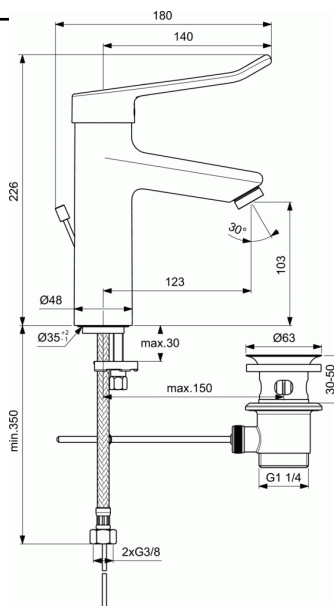

CERAPLUS 2

Mitigeur lavabo Grande avec vidage et brise-jet laminaire anti-vandalisme et poignée ouverte de 140mm

Mitigeur lavabo Grande avec vidage et brise-jet laminaire anti-vandalisme et poignée ouverte de 140mm

Mitigeur lavabo sur table. Version GRANDE

Bec fixe incliné autovidable avec brise jet laminaire
antibactérien

Corps en laiton chromé facilement nettoyable

Cartouche diamètre 38 mm avec limiteur de température et de
débit intégré

Limiteur de débit à 5 l/mn intégré dans la cartouche

Système de fixation easy-fix; Résiste aux chocs thermiques

Equipé de flexibles PEX; Produit fabriqué sans nickel

COULEURS*

* AA = Chrome