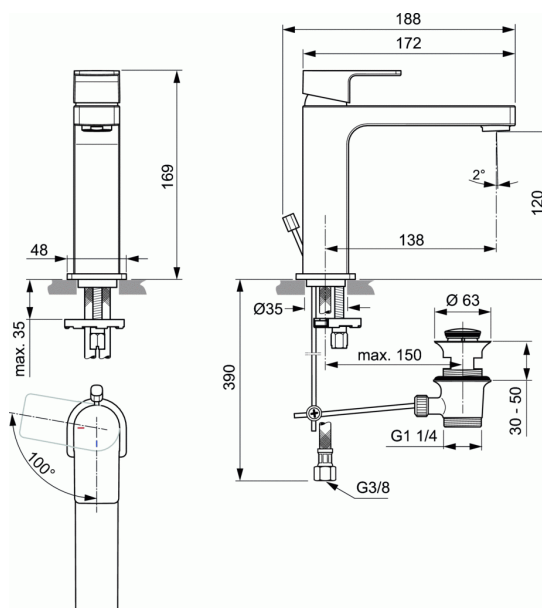

## EDGE

### Mitigeur lavabo Grande avec vidage 5l/min C3 = BlueStart Technology

Edge mitigeur lavabo GRANDE DN 15. Bec fixe avec mousseur limite 5l/min.

Tirette pour vidage automatique G1 1/4.

Saillie 138 mm. Hauteur bec 125 mm.

Indicateur rouge-bleu sur la poignée.

Connexions flexibles G3/8. Poignée métallique.

Fixation par dessous (EASY FIX). Diamètre de perçement 35mm.

Cartouche avec disques en céramique.

Fixation poignée sur cartouche par butée en inox. Plage 90°.