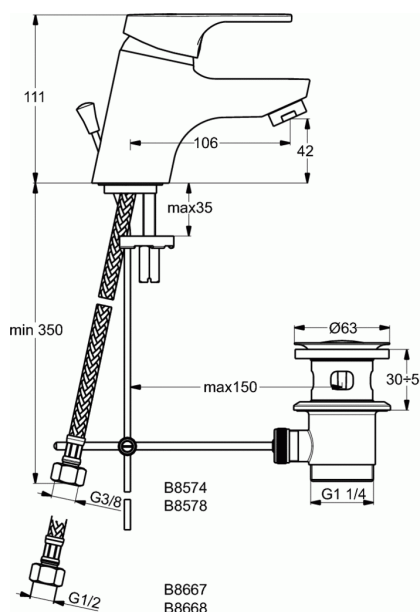

#### Mitigeur lavabo avec vidage plastique

Mitigeur lavabo chromé avec raccords par flexibles.

Le corps est en laiton coulé, chauffé à 1100 ° C, et moulé en une seule pièce, puis poncé, poli, nickelé et chromé avec une couche finale de chrome de 5,3 microns.

La plage de rotation est de 90°, avec réservoir de graisse intégré et fixation par une bague.

Il est équipé d'un limiteur de température et d'un limiteur de débit.

La température de l'eau chaude peut être limitée en bloquant l'amplitude du mouvement de la manette.

Cela est possible de manière simple en tournant un anneau sur la cartouche dans une position particulière.

Une résistance limite le débit de 50%.

La manette peut-être positionnée pour un débit compris entre 50% et 100%.

Débit : 10 l/min (3 bar)

Hauteur total du robinet : 111 mm

Saillie : 106 mm

Hauteur bec : 42 mm