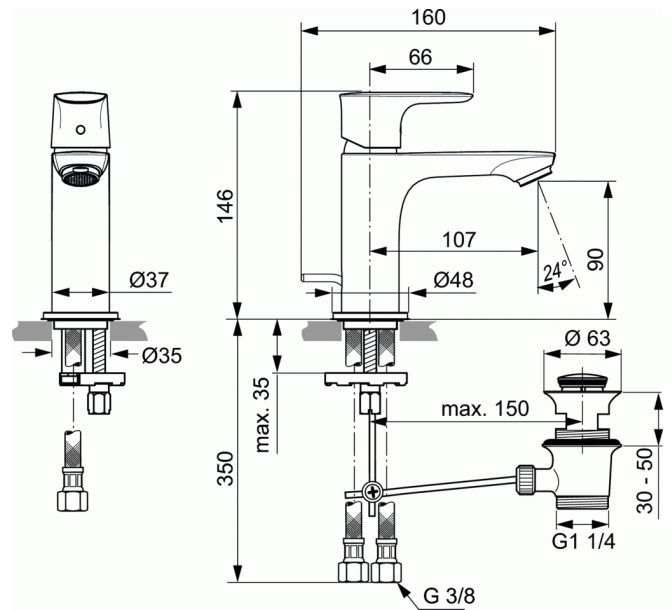

Référence produit: A7007

CONNECT AIR Mitigeur lavabo avec vidage 5l/min

Mitigeur lavabo avec vidage 5l/min

COULEURS*

* AA = Chrome