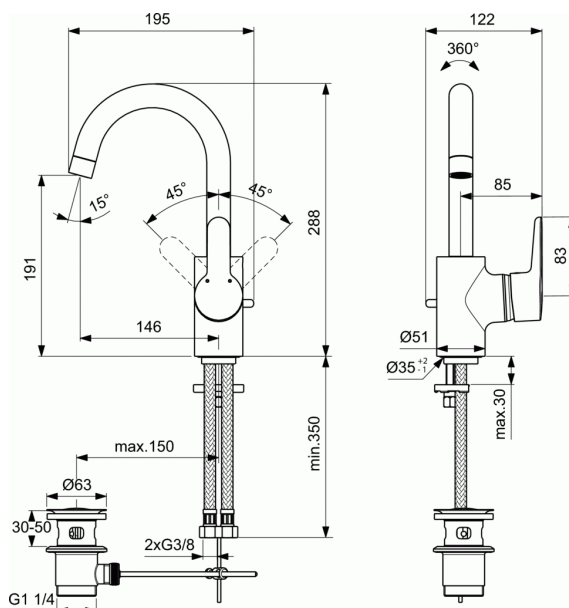

### Mitigeur lavabo avec bec haut, avec vidage

#### Mitigeur lavabo avec bec haut, avec vidage

Mitigeur lavabo chromé avec raccords par flexibles.

Le corps est en laiton coulé, chauffé à 1100 ° C, et moulé en une seule pièce, puis poncé, poli, nickelé et chromé avec une couche finale de chrome de 5,3 microns.

La plage de rotation est de 90°, avec réservoir de graisse intégré et fixation par une bague.

Il est équipé d'un limiteur de température et d'un limiteur de débit.

La température de l'eau chaude peut être limitée en bloquant l'amplitude du mouvement de la manette.

Le nom du fabricant apparaît en toute lettre sur le produit.

Débit : 9 l/min (3 bar)

Hauteur total du robinet : 288 mm

Saillie : 146 mm

Hauteur bec : 191 mm

Largeur total du robinet : 130 mm

Profondeur du robinet : 200 mm