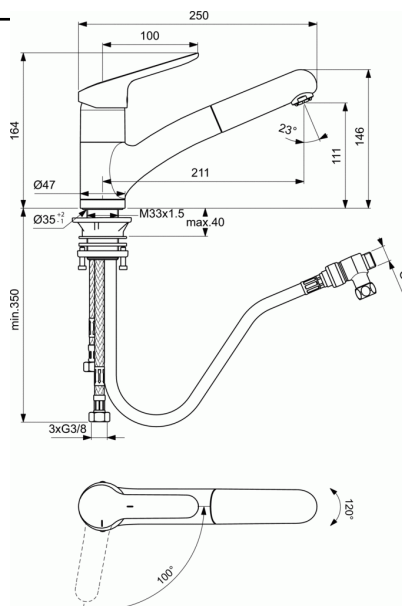

KEUKENKRANEN - MITIGEURS CUISINE

Mitigeur cuisine avec douchette extractible pour chauffe-eau basse pression avec BlueStart Technology

Mitigeur cuisine avec douchette extractible pour chauffe-eau basse pression avec BlueStart Technology

Mitigeur de cuisine DN 15. Bec mobile avec mousseur.

Douchette extractible avec clapet anti-retour.

Connexions flexibles G3/8.

Poignée métallique.

Fixation par dessous (EASY FIX).

Cartouche-CLICK avec disques en céramique.

Réservoir de graisse intégré.

Limiteur de température intégré et fonction ECO.

Test d'endurance EN 817.

Niveau sonore suivant norme DIN 4109, Groupe 1.

COULEURS*

* AA = Chrome