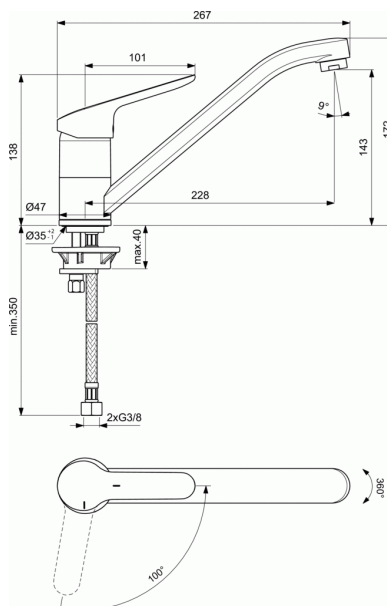

CERAFLEX

Mitigeur cuisine avec BlueStart Technology

Mitigeur cuisine avec BlueStart Technology

Mitigeur de cuisine DN 15. Bec mobile avec mousseur.

Connexions flexibles G3/8.

Poignée métallique.

Fixation par dessous (EASY FIX).

Cartouche-CLICK avec disques en céramique.

Réservoir de graisse intégré.

Limiteur de température intégré et fonction ECO.

Test d'endurance EN 817.

Niveau sonore suivant norme DIN 4109, Groupe 1.

COULEURS*

* AA = Chrome