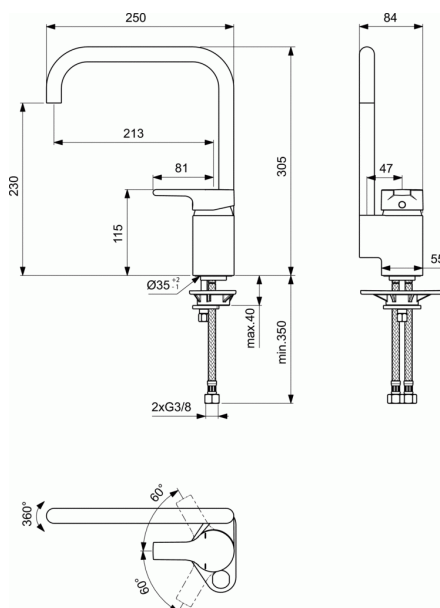

KEUKENKRANEN - MITIGEURS CUISINE

Mitigeur cuisine avec bec haut

Ideal Standard

Mitigeur cuisine avec bec haut

Mitigeur cuisine chromé avec raccords flexibles.

Le corps est en laiton coulé, chauffé à 1100 ° C, et moulé en une seule pièce, puis poncé, poli, nickelé et chromé avec une couche finale de chrome de 5,3 microns.

Il est conforme aux normes ISO92227 en DIN50021 qui déterminent la résistance à la corrosion.

Robinet avec bec haut, brise-jet amovible caché.

Pour la sécurité et l'économie d'eau, il est fait usage de têtes à 2 disques céramiques, l'inférieure est fixe et le supérieure mobile.

L'amplitude est de 120° avec réservoir de graisse intégré et fixation par 3 vis inox.

Il est équipé d'un limiteur de température et d'un limiteur de débit.

La température de l'eau chaude peut être limitée en bloquant l'amplitude du mouvement de la manette.

Cela est possible de manière simple en tournant un anneau sur la cartouche dans une position particulière.

Une résistance limite le débit de 50%.

La manette peut-être positionnée pour un débit compris entre 50% et 100%.

Cela permet à l'utilisateur de mieux contrôler la consommation d'eau.

L'intérieur du robinet est protégé au moyen d'un bouchon en ABS chromé.

Le robinet est équipé d'une poignée métallique qui est fixé avec une vis en acier inoxydable et équipé d'un index bleu et rouge.

Le robinet est monté dans le trou de robinet directement à sa place à l'aide d'un joint d'étanchéité préformé approprié (Easy Fix).

Le robinet fonctionne à une pression comprise entre 1 et 5

COULEURS*

* AA = Chrome, GN = Look RVS

NORMES ET BÉNÉFICES