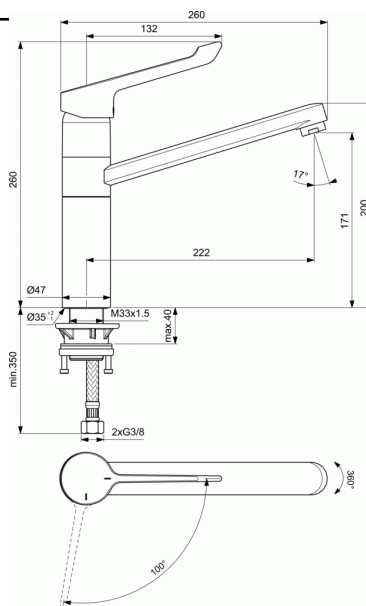

#### Mitigeur cuisine avec bec haut attaché avec poignée médicale avec BlueStart Technology

Mitigeur de cuisine DN 15. Bec mobile avec mousseur.

Connexions flexibles G3/8.

Poignée métallique.

Fixation par dessous (EASY FIX).

Cartouche-CLICK avec disques en céramique.

Réservoir de graisse intégré.

Limiteur de température intégré et fonction ECO.

Test d'endurance EN 817.

Niveau sonore suivant norme DIN 4109, Groupe 1.