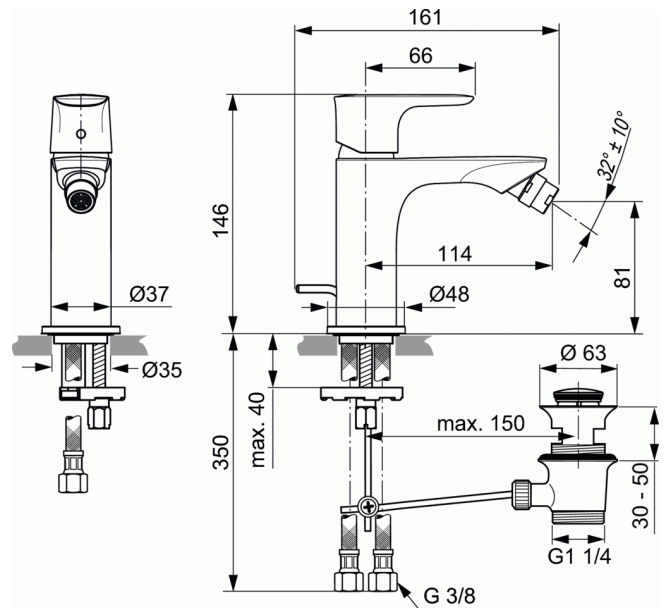

Référence produit: A7030

CONNECT AIR Mitigeur bidet avec vidage 5l/min

Mitigeur bidet avec vidage 5l/min

COULEURS*

* AA = Chrome