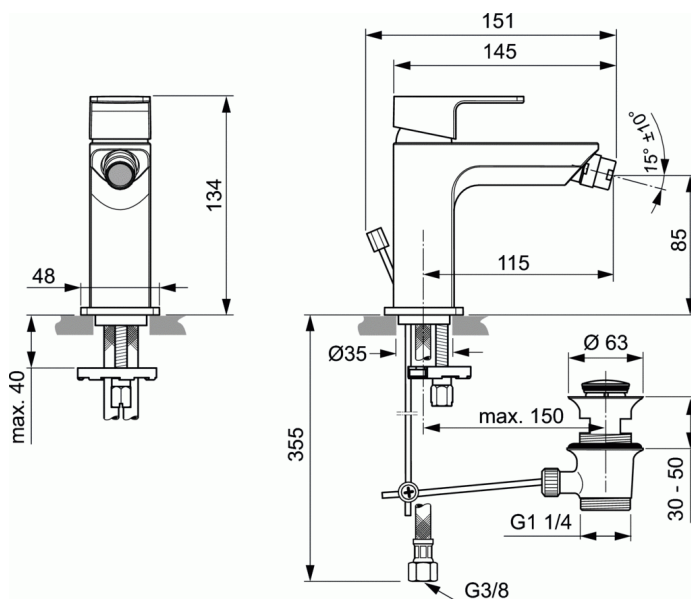

## EDGE

### Mitigeur bidet 5l/min

#### Mitigeur bidet 5l/min

Mitigeur bidet DN 15. Bec fixe avec mousseur et rotule limité 5l/min.

Tirette pour vidage automatique G1 1/4.

Connexions flexibles. Poignée métallique.

Fixation par dessous (EASY FIX). Diamètre de perçement 35mm.

Cartouche avec disques en céramique. Fixation poignée sur cartouche par butée en inox. Plage 90°.

Réservoir de graisse intégré. Sans limiteur de température.

Test d'endurance EN 817.

Niveau sonore suivant norme DIN 4109, Groupe 2.