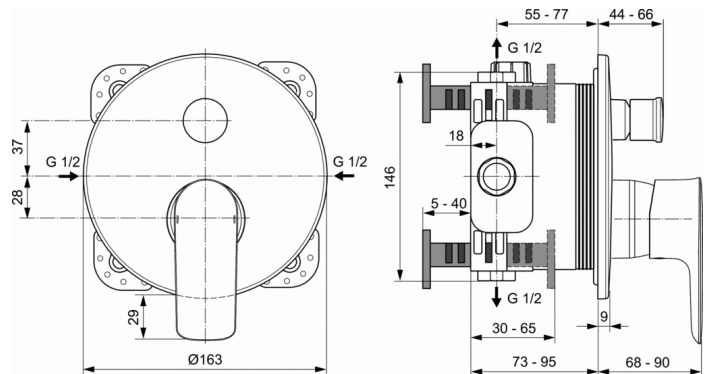

Référence produit: A7057

CONNECT AIR

Mitigeur bain/douche (partie apparente) pour remplissage par trop-plein

Mitigeur bain/douche (partie apparente) pour
remplissage par trop-plein

COULEURS*

AA

* AA = Chrome