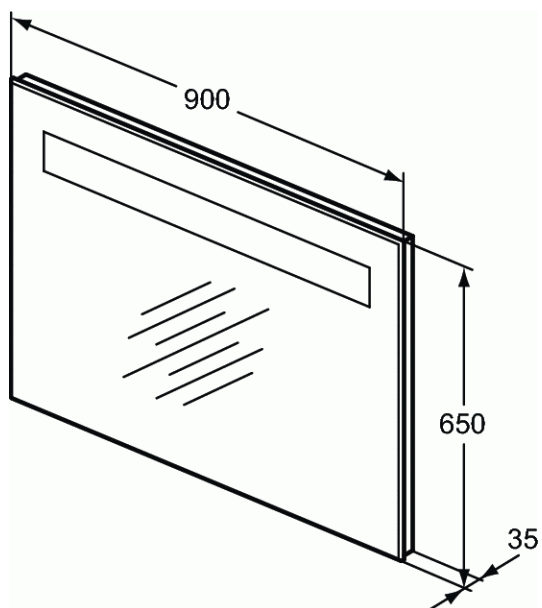

STRADA

Miroir avec éclairage 900 mm (1 x 21 W)

Miroir avec éclairage 900 mm (1 x 21 W)

Strada miroir avec éclairage. Tube néon T5. Classe énergie A.
Durée 10.000 heures. Classification IP44.

COULEURS*

* BH = Neutre