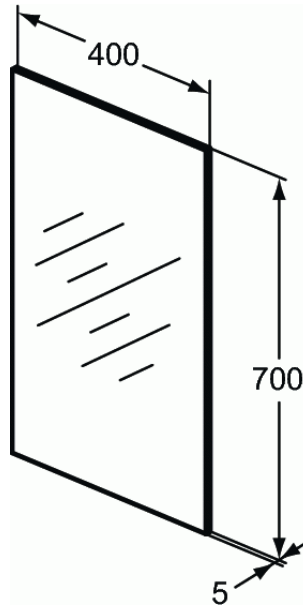

CONNECT

Miroir 400 mm sans éclairage

Miroir 400 mm sans éclairage
Connect miroir sans éclairage

VARIANTS

Miroir 500 mm sans éclairage
Miroir 700 mm sans éclairage

N1404
E6542

COULEURS*

* BH = Neutre